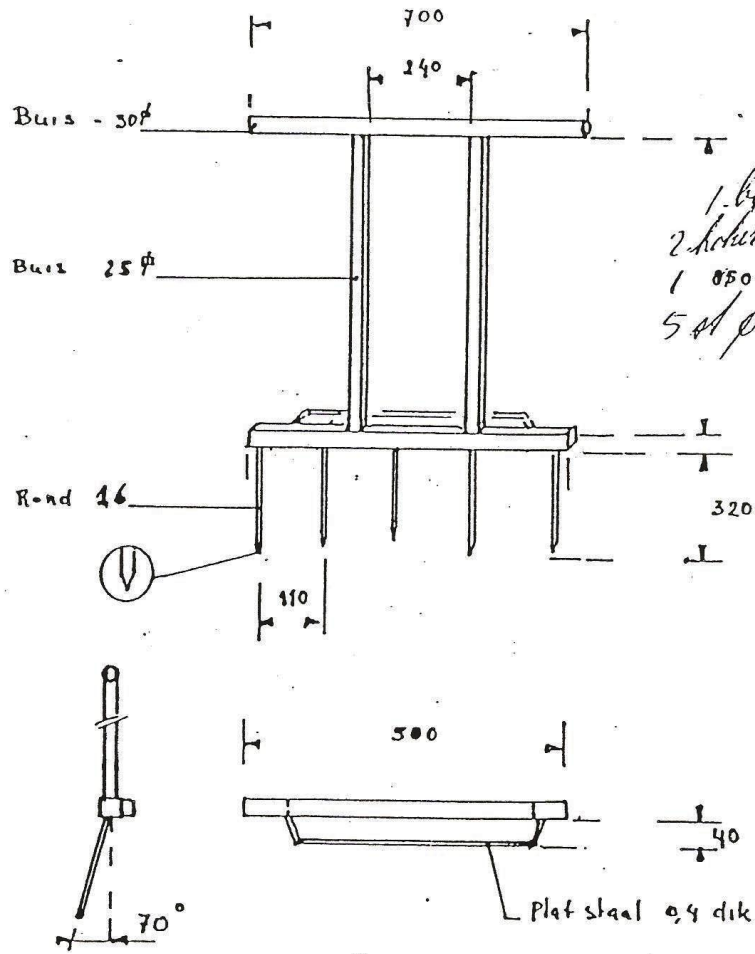

## Biologische Spade „Grelinette“

1. buis  $\phi$  33 lang 7  
 2. buizen 25x75 " 8  
 1 850 25x75 " 5  
 5  $\phi$  lang 32

Alle maten in mm!

Materiaal: St. buis 30φ 1x700  
 St. buis 25φ 2x850  
 1x500  
 Vloei-St. rond 16φ 5x320 (N041)  
 Plat. Staal 4x25 1x400